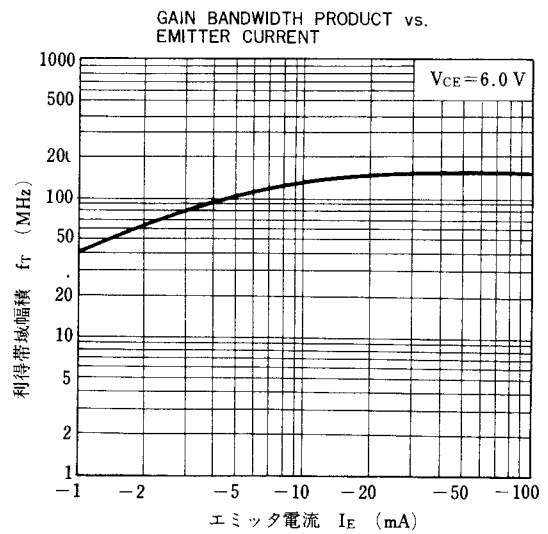

特性曲線 / TYPICAL CHARACTERISTICS ($T_a = 25^\circ\text{C}$)