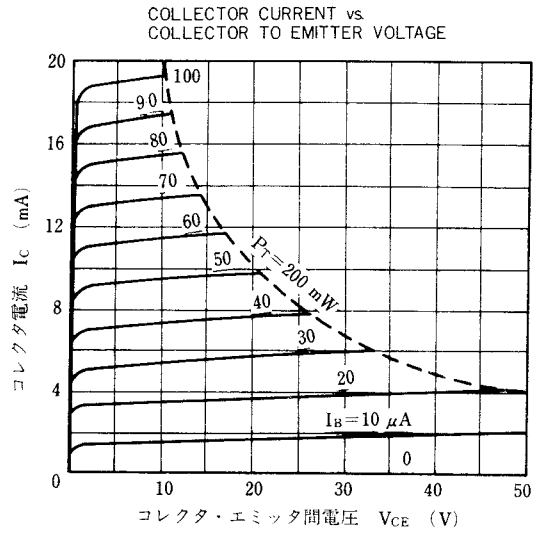

特性曲線 / TYPICAL CHARACTERISTICS ($T_a = 25^\circ\text{C}$)