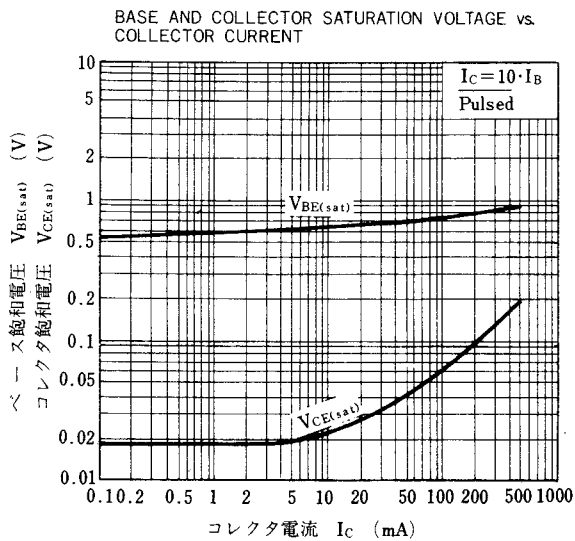

特性曲線 / TYPICAL CHARACTERISTICS ($T_a = 25^\circ\text{C}$)