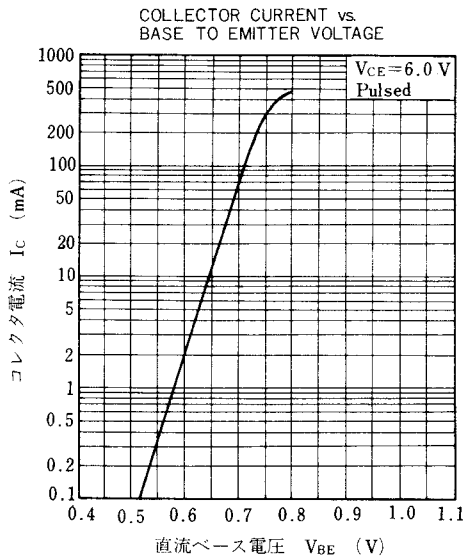

特性曲線 / TYPICAL CHARACTERISTICS ($T_a = 25^\circ\text{C}$)