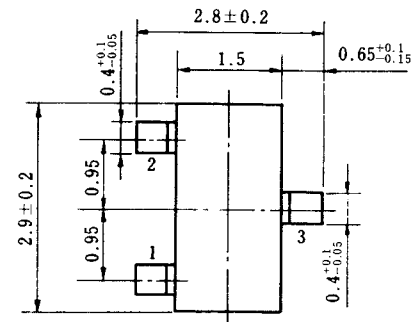

外形図 / PACKAGE DIMENSIONS (Unit : mm)

- 電極接続
1. Emitter
 2. Base
 3. Collector

絶対最大定格 / ABSOLUTE MAXIMUM RATINGS ($T_a=25^\circ\text{C}$)

項目	略号	定格		単位
		2SD780	2SD780A	
コレクタ・ベース間電圧	V_{CBO}	60	80	V
コレクタ・エミッタ間電圧	V_{CEO}	60	80	V
エミッタ・ベース間電圧	V_{EBO}	5.0		V
コレクタ電流 (直流)	$I_{C(DC)}$	300		mA
全損失	P_T	200		mW
ジャンクション温度	T_j	150		$^\circ\text{C}$
保存温度	T_{stg}	-55~+150		$^\circ\text{C}$