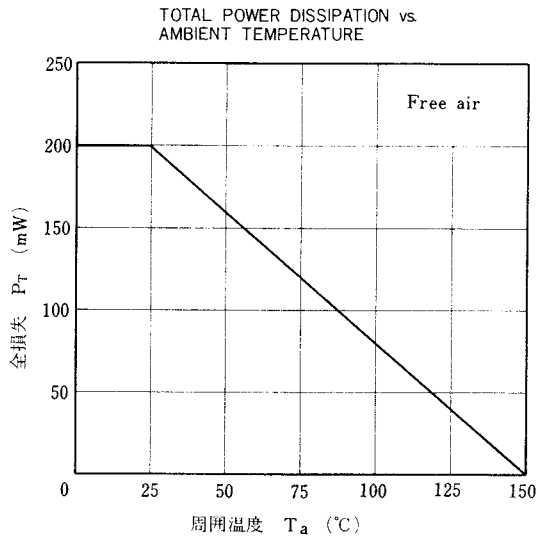

特性曲線 / TYPICAL CHARACTERISTICS ($T_a = 25^\circ\text{C}$)