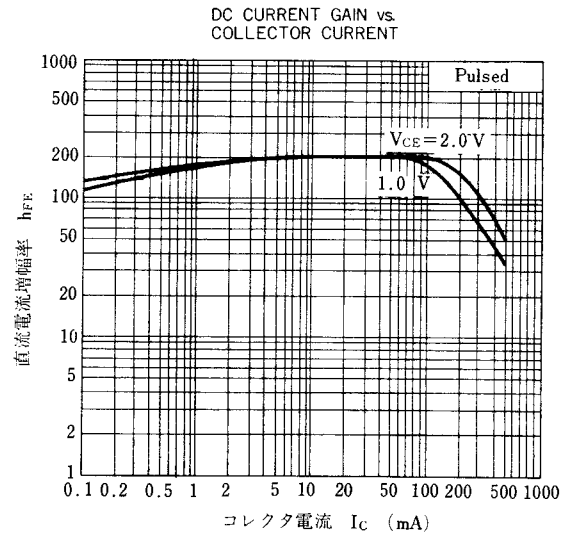

外形図 / PACKAGE DIMENSIONS (Unit : mm)

- 電極接続
1. Emitter
 2. Base
 3. Collector

絶対最大定格 / ABSOLUTE MAXIMUM RATINGS ($T_a=25^\circ\text{C}$)

項目	略号	定格		単位
		2SD780	2SD780A	
コレクタ・ベース間電圧	V_{CBO}	60	80	V
コレクタ・エミッタ間電圧	V_{CEO}	60	80	V
エミッタ・ベース間電圧	V_{EBO}	5.0		V
コレクタ電流 (直流)	$I_{C(DC)}$	300		mA
全損失	P_T	200		mW
ジャンクション温度	T_j	150		$^\circ\text{C}$
保存温度	T_{stg}	-55~+150		$^\circ\text{C}$

* PW \leq 10 ms, Duty Cycle \leq 50 %

電気的特性 / ELECTRICAL CHARACTERISTICS ($T_a=25^\circ\text{C}$)

項目	略号	条件	MIN.	TYP.	MAX.	単位
コレクタしゃ断電流	I_{CBO}	$V_{CB}=60$ V, $I_E=0$	2SD780		100	nA
		$V_{CB}=80$ V, $I_E=0$	2SD780A		100	nA
エミッタしゃ断電流	I_{EBO}	$V_{EB}=5.0$ V, $I_C=0$			100	nA
直流電流増幅率	h_{FE1}	$V_{CE}=1.0$ V, $I_C=50$ mA *	110	200	400	
直流電流増幅率	h_{FE2}	$V_{CE}=2.0$ V, $I_C=300$ mA *	30			
直流ベース電圧	V_{BE}	$V_{CE}=6.0$ V, $I_C=10$ mA *	600	645	700	mV
コレクタ飽和電圧	$V_{CE(sat)}$	$I_C=300$ mA, $I_B=30$ mA *		0.15	0.6	V
コレクタ容量	C_{ob}	$V_{CB}=6.0$ V, $I_E=0$, $f=1.0$ MHz		7.0		pF
利得帯域幅積	f_T	$V_{CE}=6.0$ V, $I_E=-10$ mA		140		MHz

*パルス測定 / Pulsed PW \leq 350 μ s, Duty Cycle \leq 2 %

h_{FE1} 区分 / h_{FE1} Classification

捺印	2SD780	DW1	DW2	DW3	DW4	DW5
	2SD780A	D51	D52	D53	D54	D55
h_{FE1}	110~180	135~220	170~270	200~320	250~400	

特性曲線 / TYPICAL CHARACTERISTICS ($T_a = 25^\circ\text{C}$)