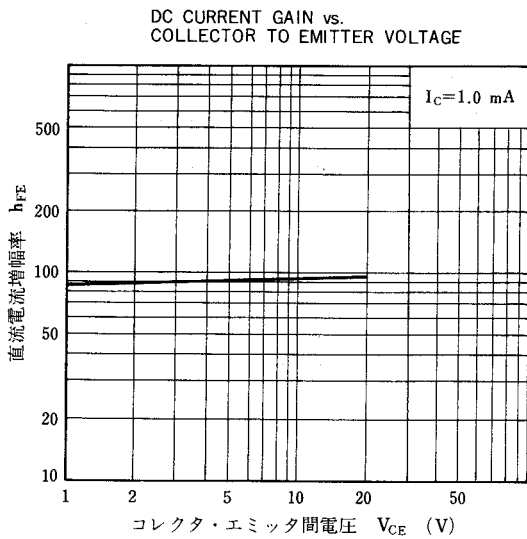

特性曲線 ($T_a = 25^\circ\text{C}$)