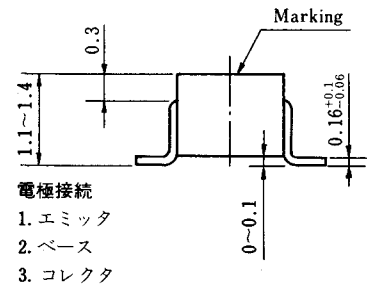

外形図 (単位: mm)

絶対最大定格 ($T_a = 25 \text{ }^\circ\text{C}$)

項 目	略 号	定 格	単 位
コレクタ・ベース間電圧	V_{CBO}	50	V
コレクタ・エミッタ間電圧	V_{CEO}	30	V
エミッタ・ベース間電圧	V_{EBO}	5.0	V
コレクタ電流	I_C	50	mA
全 損 失	P_T	200	mW
ジャンクション温度	T_j	125	$^\circ\text{C}$
保 存 温 度	T_{stg}	-55~+125	$^\circ\text{C}$