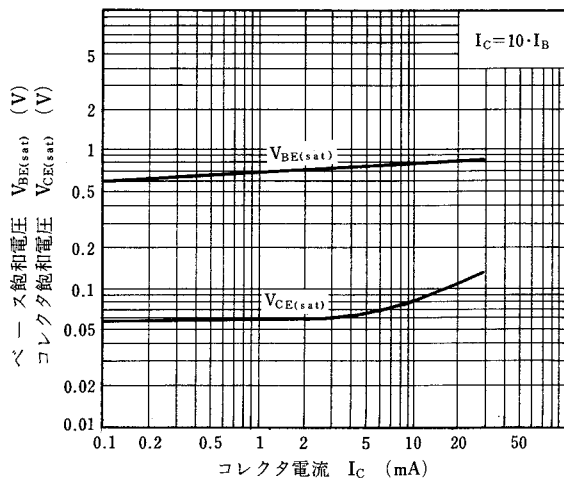

電気的特性 ($T_a = 25 \text{ }^\circ\text{C}$)

項 目	略 号	条 件	MIN.	TYP.	MAX.	単 位
コレクタしゃ断電流	I_{CBO}	$V_{CB}=50 \text{ V}, I_E=0$			100	nA
エミッタしゃ断電流	I_{EBO}	$V_{EB}=5.0 \text{ V}, I_C=0$			100	nA
直流電流増幅率	h_{FE}	$V_{CE}=6.0 \text{ V}, I_C=1.0 \text{ mA}$	60	90	180	
直流ベース電圧	V_{BE}	$V_{CE}=6.0 \text{ V}, I_C=1.0 \text{ mA}$	0.65	0.70	0.75	V
コレクタ飽和電圧	$V_{CE(sat)}$	$I_C=10 \text{ mA}, I_B=1.0 \text{ mA}$		0.08	0.3	V
利得帯域幅積	f_T	$V_{CE}=6.0 \text{ V}, I_E=-1.0 \text{ mA}$	150	250		MHz
コレクタ容量	C_{ob}	$V_{CB}=6.0 \text{ V}, I_E=0, f=1.0 \text{ MHz}$		1.9	2.2	pF
$C_c \cdot r_{b'b}$ 積	$C_c \cdot r_{b'b}$	$V_{CB}=6.0 \text{ V}, I_E=-10 \text{ mA}, f=31.9 \text{ MHz}$		10	15	ps
雑音指数	NF	$V_{CE}=6.0 \text{ V}, I_E=-1.0 \text{ mA}$ $R_G=500 \text{ } \Omega, f=1.0 \text{ MHz}$		2.0	4.0	dB

h_{FE} 規格区分

捺 印	FA3	FA4
h_{FE}	60~120	90~180

特性曲線 ($T_a = 25^\circ\text{C}$)

COLLECTOR AND BASE SATURATION VOLTAGE vs. COLLECTOR CURRENT

INPUT AND OUTPUT CAPACITANCE vs. REVERSE VOLTAGE

COLLECTOR TO BASE TIME CONSTANT vs. EMITTER CURRENT