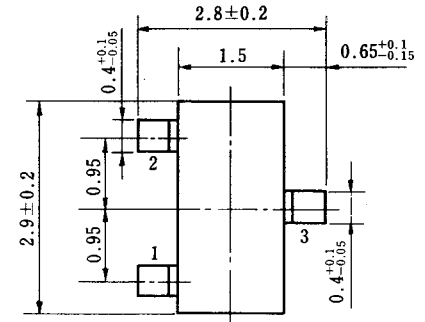

外形図 (単位: mm)

絶対最大定格 ($T_a = 25 \text{ }^\circ\text{C}$)

項 目	略 号	定 格	単 位
コレクタ・ベース間電圧	V_{CBO}	50	V
コレクタ・エミッタ間電圧	V_{CEO}	30	V
エミッタ・ベース間電圧	V_{EBO}	5.0	V
コレクタ電流	I_C	50	mA
全 損 失	P_T	200	mW
ジャンクション温度	T_j	125	$^\circ\text{C}$
保 存 温 度	T_{stg}	-55~+125	$^\circ\text{C}$