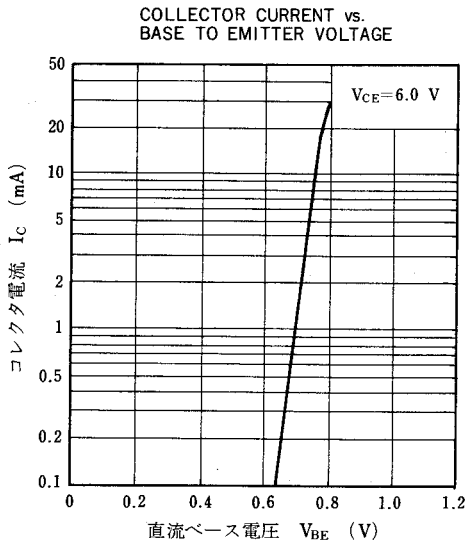

特性曲線 ($T_a = 25^\circ\text{C}$)