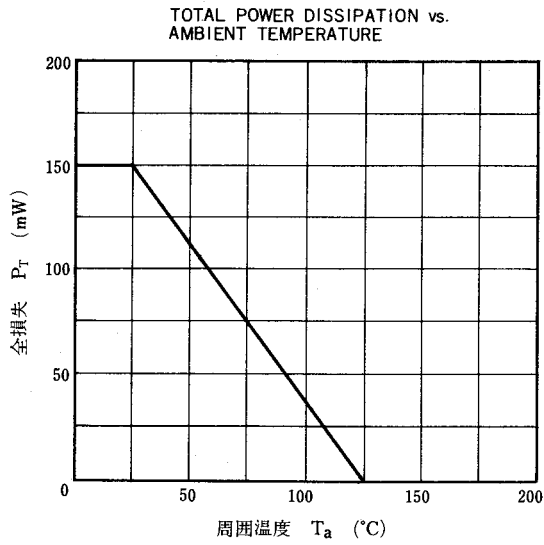

特性曲線 ($T_a = 25^\circ\text{C}$)