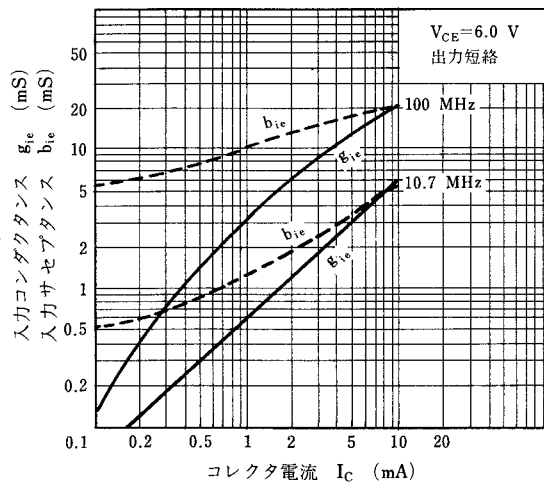

INPUT ADMITTANCE (y_ie) vs. COLLECTOR CURRENT