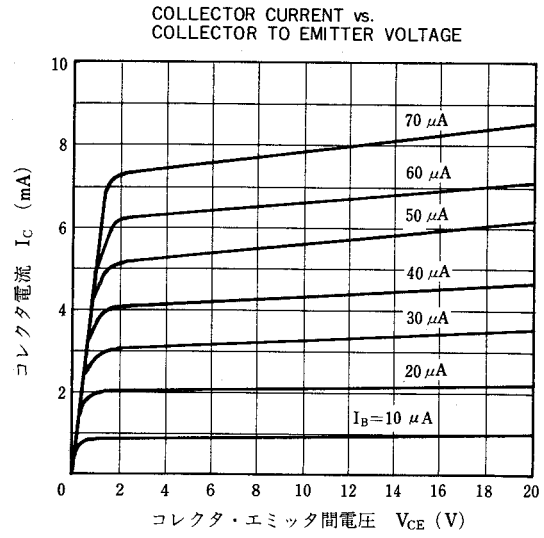

特性曲線 ($T_a = 25^\circ\text{C}$)