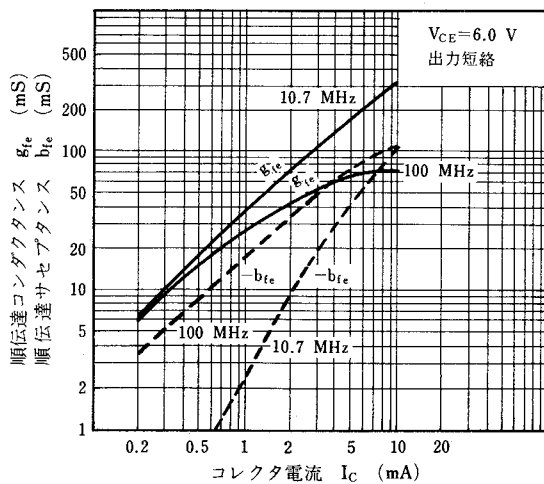

FORWARD TRANSFER ADMITTANCE (y_fe) vs. COLLECTOR CURRENT