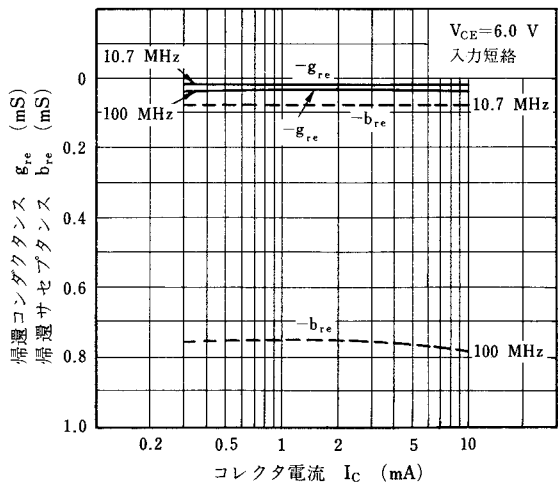

REVERSE TRANSFER ADMITTANCE (y_re) vs. COLLECTOR CURRENT