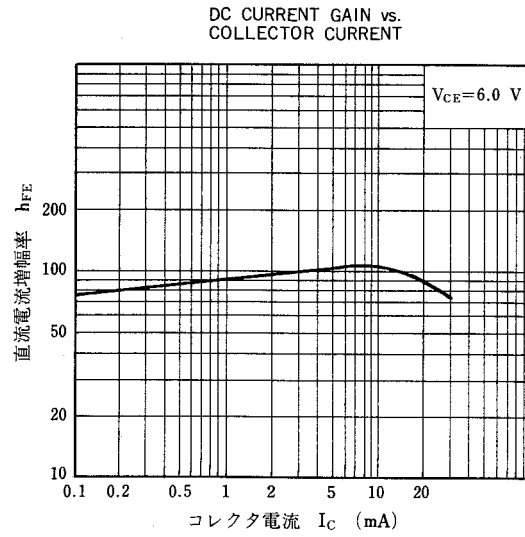

特性曲線 ($T_a = 25^\circ\text{C}$)