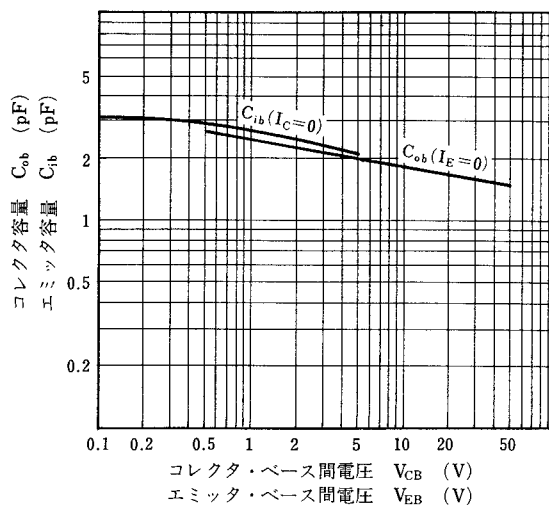

電気的特性 ($T_a = 25 \text{ }^\circ\text{C}$)

項 目	略 号	条 件	MIN.	TYP.	MAX.	単 位
コレクタしゃ断電流	I_{CBO}	$V_{CB}=50 \text{ V}, I_E=0$			100	nA
エミッタしゃ断電流	I_{EBO}	$V_{EB}=5.0 \text{ V}, I_C=0$			100	nA
直流電流増幅率	h_{FE}	$V_{CE}=6.0 \text{ V}, I_C=1.0 \text{ mA}$	60	90	180	
直流ベース電圧	V_{BE}	$V_{CE}=6.0 \text{ V}, I_C=1.0 \text{ mA}$	0.65	0.70	0.75	V
コレクタ飽和電圧	$V_{CE(sat)}$	$I_C=10 \text{ mA}, I_B=1.0 \text{ mA}$		0.08	0.3	V
利得帯域幅積	f_T	$V_{CE}=6.0 \text{ V}, I_E=-1.0 \text{ mA}$	150	250		MHz
コレクタ容量	C_{ob}	$V_{CB}=6.0 \text{ V}, I_E=0, f=1.0 \text{ MHz}$		1.9	2.2	pF
$C_c \cdot r_{b'b}$ 積	$C_c \cdot r_{b'b}$	$V_{CB}=6.0 \text{ V}, I_E=-10 \text{ mA}, f=31.9 \text{ MHz}$		10	15	ps
雑音指数	NF	$V_{CE}=6.0 \text{ V}, I_E=-1.0 \text{ mA}$ $R_G=500 \text{ } \Omega, f=1.0 \text{ MHz}$		2.0	4.0	dB

h_{FE} 規格区分

捺 印	FA3	FA4
h_{FE}	60~120	90~180

特性曲線 ($T_a = 25^\circ\text{C}$)

COLLECTOR AND BASE SATURATION VOLTAGE vs. COLLECTOR CURRENT

INPUT AND OUTPUT CAPACITANCE vs. REVERSE VOLTAGE

COLLECTOR TO BASE TIME CONSTANT vs. EMITTER CURRENT