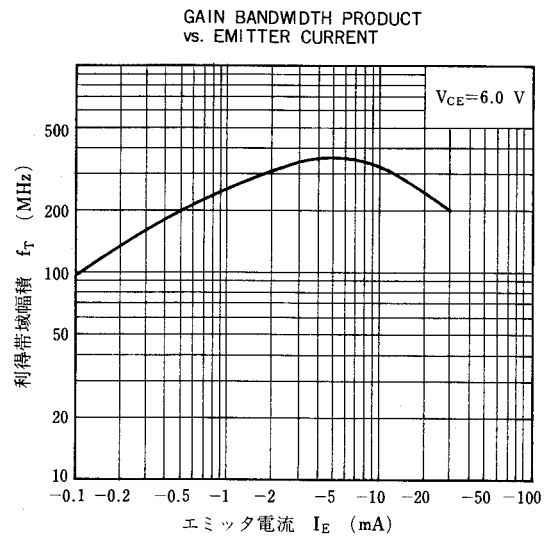

特性曲線 ($T_a = 25^\circ\text{C}$)