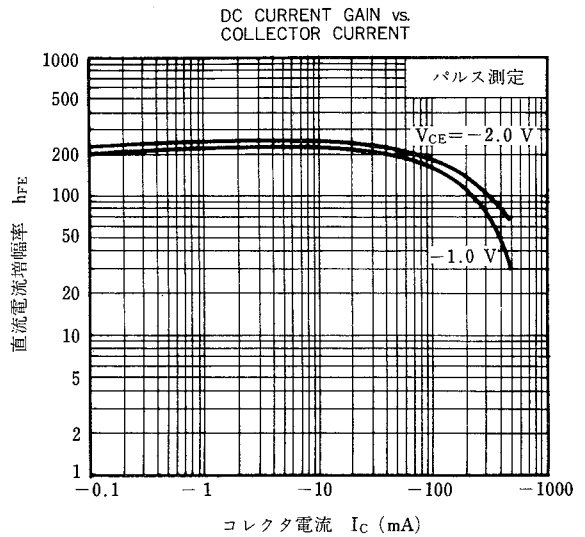

* パルス測定 $PW \leq 350$ μ s, Duty Cycle ≤ 2 % / Pulsed

h_{FE2} 規格区分

捺印	M	L	K
h_{FE2}	90 ~ 180	135 ~ 270	200 ~ 400

外形図(Unit : mm)

電極接続

1. Emitter EIAJ : SC-43B
2. Collector JEDEC : TO-92
3. Base IEC : PA33

特性曲線 ($T_a = 25^\circ\text{C}$)