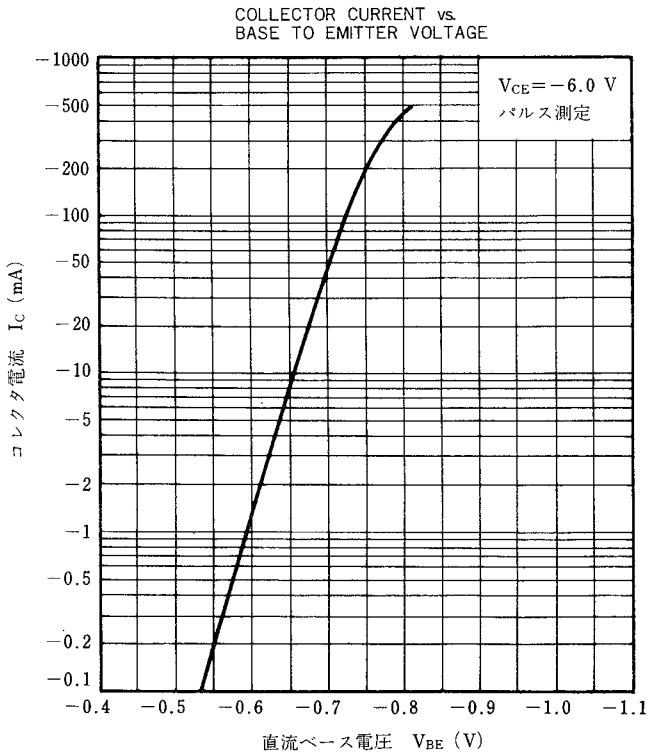

* パルス測定 $PW \leq 350$ μ s, Duty Cycle ≤ 2 % / Pulsed

h_{FE2} 規格区分

捺印	M	L	K
h_{FE2}	90 ~ 180	135 ~ 270	200 ~ 400

外形図(Unit : mm)

電極接続

1. Emitter EIAJ : SC-43B
2. Collector JEDEC : TO-92
3. Base IEC : PA33

特性曲線 ($T_a = 25^\circ\text{C}$)