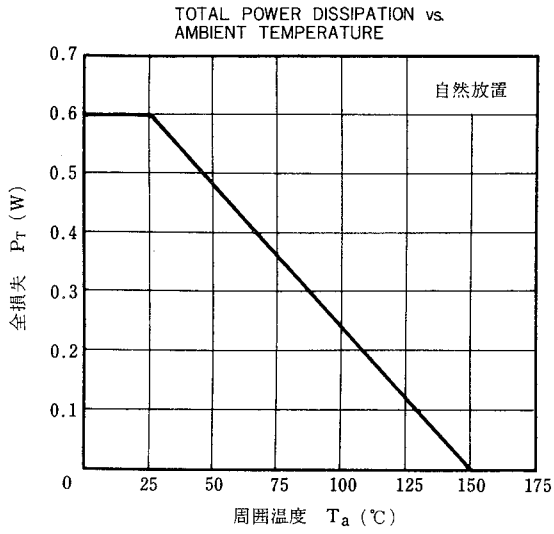

* パルス測定 $PW \leq 350$ μ s, Duty Cycle ≤ 2 % / Pulsed

h_{FE2} 規格区分

捺印	M	L	K
h_{FE2}	90 ~ 180	135 ~ 270	200 ~ 400

外形図(Unit : mm)

電極接続

1. Emitter EIAJ : SC-43B
2. Collector JEDEC : TO-92
3. Base IEC : PA33

特性曲線 ($T_a = 25^\circ\text{C}$)