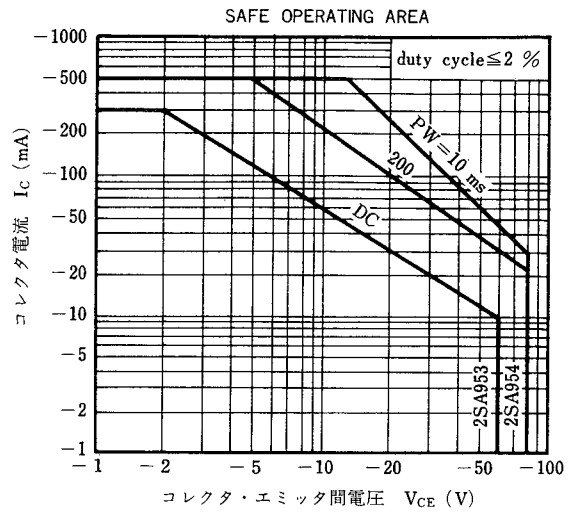

* パルス測定 $PW \leq 350$ μ s, Duty Cycle ≤ 2 % / Pulsed

h_{FE2} 規格区分

捺印	M	L	K
h_{FE2}	90 ~ 180	135 ~ 270	200 ~ 400

外形図(Unit : mm)

電極接続

1. Emitter EIAJ : SC-43B
2. Collector JEDEC : TO-92
3. Base IEC : PA33

特性曲線 ($T_a = 25^\circ\text{C}$)