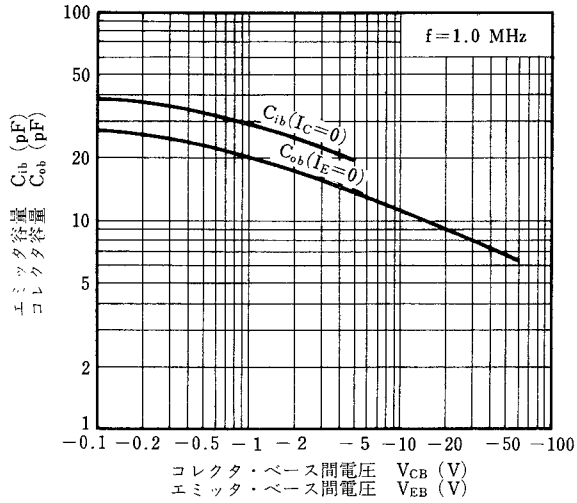

INPUT AND OUTPUT CAPACITANCE vs. REVERSE VOLTAGE