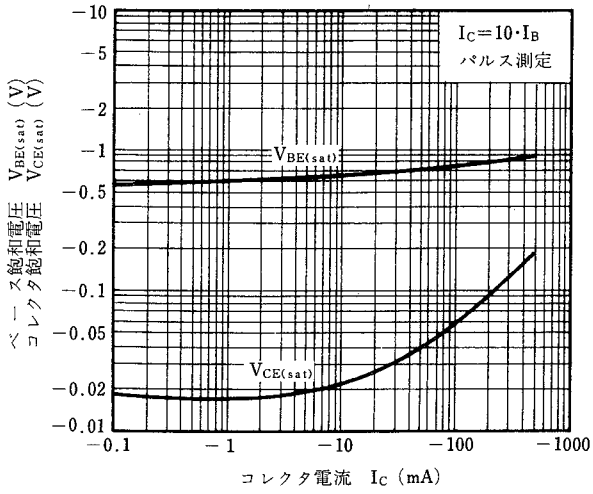

BASE AND COLLECTOR SATURATION VOLTAGE vs. COLLECTOR CURRENT