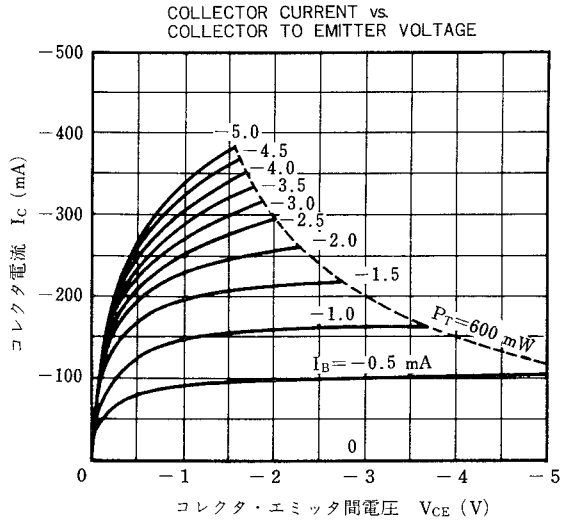

* パルス測定 $PW \leq 350$ μ s, Duty Cycle ≤ 2 % / Pulsed

h_{FE2} 規格区分

捺印	M	L	K
h_{FE2}	90 ~ 180	135 ~ 270	200 ~ 400

外形図(Unit : mm)

電極接続

1. Emitter EIAJ : SC-43B
2. Collector JEDEC : TO-92
3. Base IEC : PA33

特性曲線 ($T_a = 25^\circ\text{C}$)