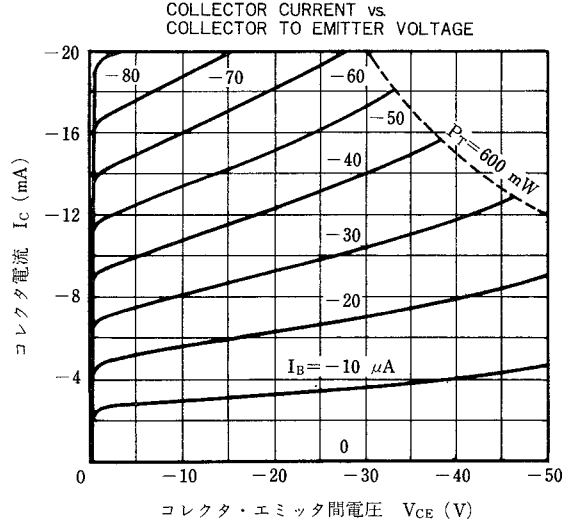

* パルス測定 $PW \leq 350$ μ s, Duty Cycle ≤ 2 % / Pulsed

h_{FE2} 規格区分

捺印	M	L	K
h_{FE2}	90 ~ 180	135 ~ 270	200 ~ 400

外形図(Unit : mm)

電極接続

1. Emitter EIAJ : SC-43B
2. Collector JEDEC : TO-92
3. Base IEC : PA33

特性曲線 ($T_a = 25^\circ\text{C}$)