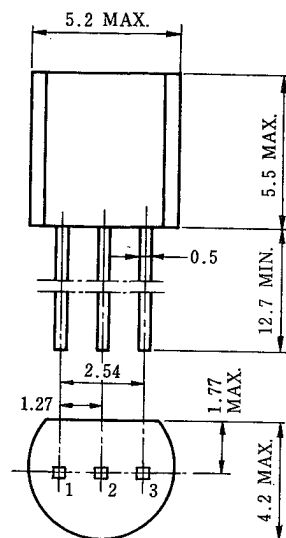

* $PW \leq 10$ ms, Duty Cycle ≤ 50 %

電気的特性($T_a = 25$ °C)

項目	略号	条件	MIN.	TYP.	MAX.	単位
コレクタしゃ断電流	I_{CBO}	$V_{CB} = -60$ V, $I_E = 0$	2SA953		-100	nA
		$V_{CB} = -80$ V, $I_E = 0$	2SA954			
エミッタしゃ断電流	I_{EBO}	$V_{EB} = -5.0$ V, $I_C = 0$			-100	nA
直流電流増幅率	h_{FE1}	$V_{CE} = -1.0$ V, $I_C = -50$ mA *	90	200	400	
直流電流増幅率	h_{FE2}	$V_{CE} = -2.0$ V, $I_C = -300$ mA *	30	80		
直流ベース電圧	V_{BE}	$V_{CE} = -6.0$ V, $I_C = -10$ mA *	-600	-660	-700	mV
コレクタ飽和電圧	$V_{CE(sat)}$	$I_C = -300$ mA, $I_B = -30$ mA *		-0.15	-0.6	V
ベース飽和電圧	$V_{BE(sat)}$	$I_C = -300$ mA, $I_B = -30$ mA *		-0.85	-1.2	V
コレクタ容量	C_{ob}	$V_{CB} = -6.0$ V, $I_E = 0$, $f = 1.0$ MHz		13	25	pF
利得帯域幅積	f_T	$V_{CE} = -6.0$ V, $I_E = 10$ mA	50	100		MHz

* パルス測定 $PW \leq 350$ μ s, Duty Cycle ≤ 2 % / Pulsed

h_{FE2} 規格区分

捺印	M	L	K
h_{FE2}	90 ~ 180	135 ~ 270	200 ~ 400

外形図(Unit : mm)

電極接続

1. Emitter EIAJ : SC-43B
2. Collector JEDEC : TO-92
3. Base IEC : PA33

特性曲線 ($T_a = 25^\circ\text{C}$)