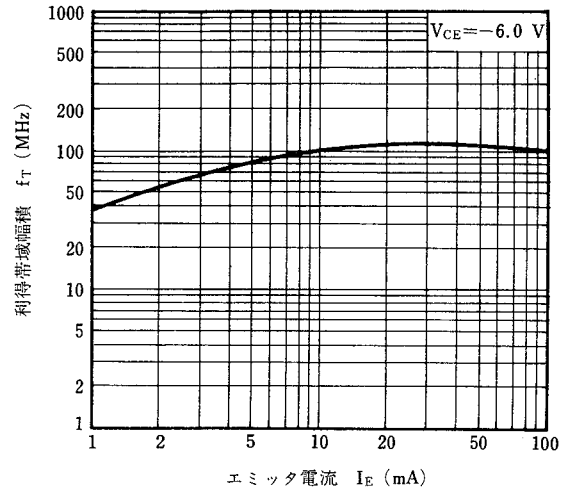

GAIN BANDWIDTH PRODUCT vs. EMITTER CURRENT